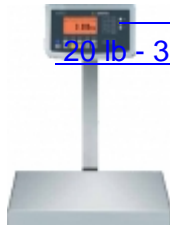

Cech Corp

Cech Corporation

Bench Scales

[5 lb - 18 lb Capacity](#)

[20 lb - 35 lb Capacity](#)

[50 lb - 65 lb Capacity](#)

[70 lb - 77 lb Capacity](#)

[100 lb - 120 lb Capacity](#)